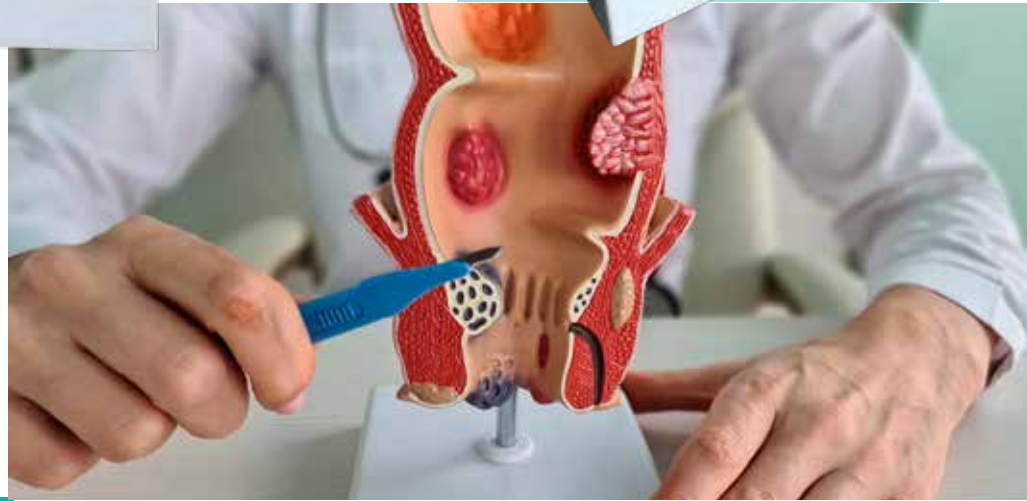

**ANATOMICAL
MODELS**
MODELOS
ANATÓMICOS

VAR-578
Canine ear model
Modelo anatómico
oreja canina