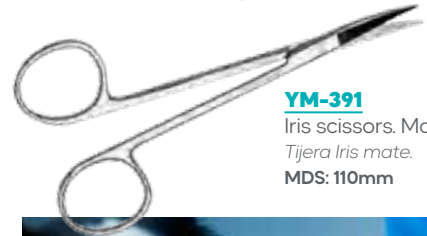

**ESP-100**  
Nasal speculum.  
Especulo nasal.  
MDS: 150x60mm

**VAR-613**  
Jones clamp.  
Pinza cocodrilo.  
MDS: 140mm

**ET-9000L**  
Kocher Scissors.  
Tijera Kocher.  
MDS: 135x70mm

**YB-102**  
Iris scissors. Shiny finish.  
Tijera Iris brillante.  
MDS: 100mm