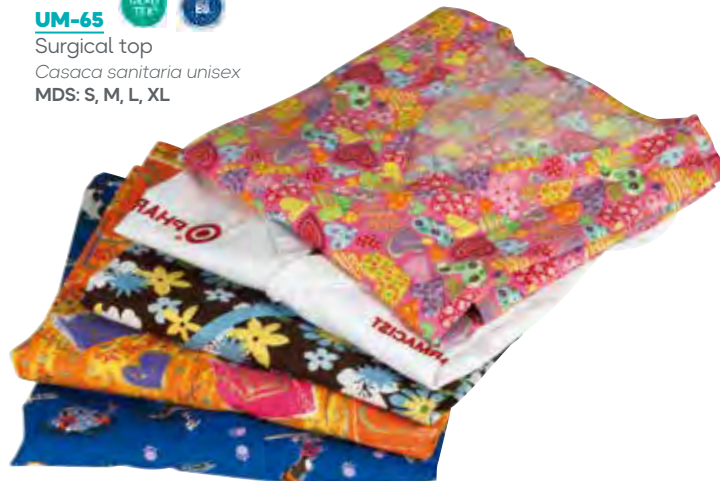

GC-20F

Veterinary hat with elastic to adjust (long hair).

Gorro veterinario, con goma para ajustar en la cabeza (pelo largo).
MDS: 270x170x90mm